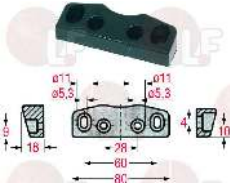

STUV 3.31.0765

STUV 3.31.0765.0