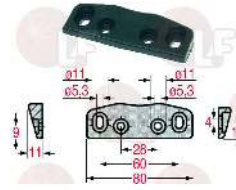

STUV 3.31.0653

STUV 3.31.0653.1

3242259 HANDGRIP PROFILE 600 mm

STUV 3.30.0636

STUV 3.30.0636.0

3242322 INNER HANDLE FIXING PLATE
STUV

STUV 3.31.0665

STUV 3.31.0665.0

3242323 SHIM 11 mm
STUV

STUV 3.31.0760

STUV 3.31.0760.0

3242324 SHIM 18 mm
STUV

STUV 3.31.0765

STUV 3.31.0765.0